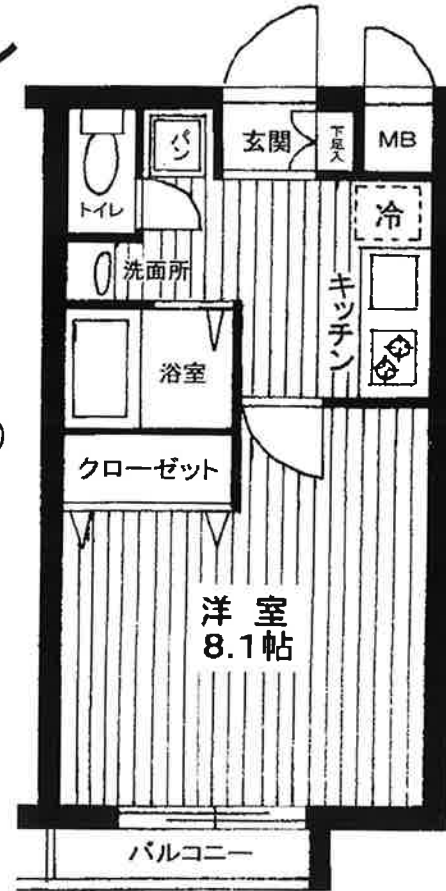

高級分譲賃貸マンション

1 K

ヴェルト武蔵小杉WEST

◎ペット飼育可能◎(敷金3ヶ月)
※小猫・小型犬いずれか1匹(体重5kgまで)

- ◆オートロック
- ◆2口ガスシステムキッチン
- ◆室内防水パン ◆エアコン
- ◆独立洗面化粧台
- ◆ウォシュレット
- ◆浴室換気乾燥機
- ◆BSアンテナ ◆CATV

◎光ファイバー
高速インターネット◎

◎セコムマグネセラ
活水器採用◎

東急東横線『武蔵小杉』駅徒歩10分

402号室

25.36㎡

種目	分譲賃貸マンション	
最寄駅	武蔵小杉	
間取	1 K	
賃料	賃料 89,500円	
条件	敷金 2ヶ月 礼金 2ヶ月	
物件所在地	川崎市中原区小杉御殿町2丁目61番4号	
交通	東急東横線『武蔵小杉』駅徒歩10分	
建概要	名称	ヴェルト武蔵小杉WEST
	構造	鉄筋コンクリート造4階建て
	面積	25.36㎡
	間取内訳	左記参照
築年数	2005年9月	契約期間 2年間
管理費	込み	
駐車場	無し	
現況	9/15空予定	入居日
設備	オートロック、フローリング ガスキッチン、浴室換気乾燥機	
備考	更新料/新賃料の1ヶ月分 当社指定の火災保険加入(2年間20,000円) 口座振替手数料/月額300円	