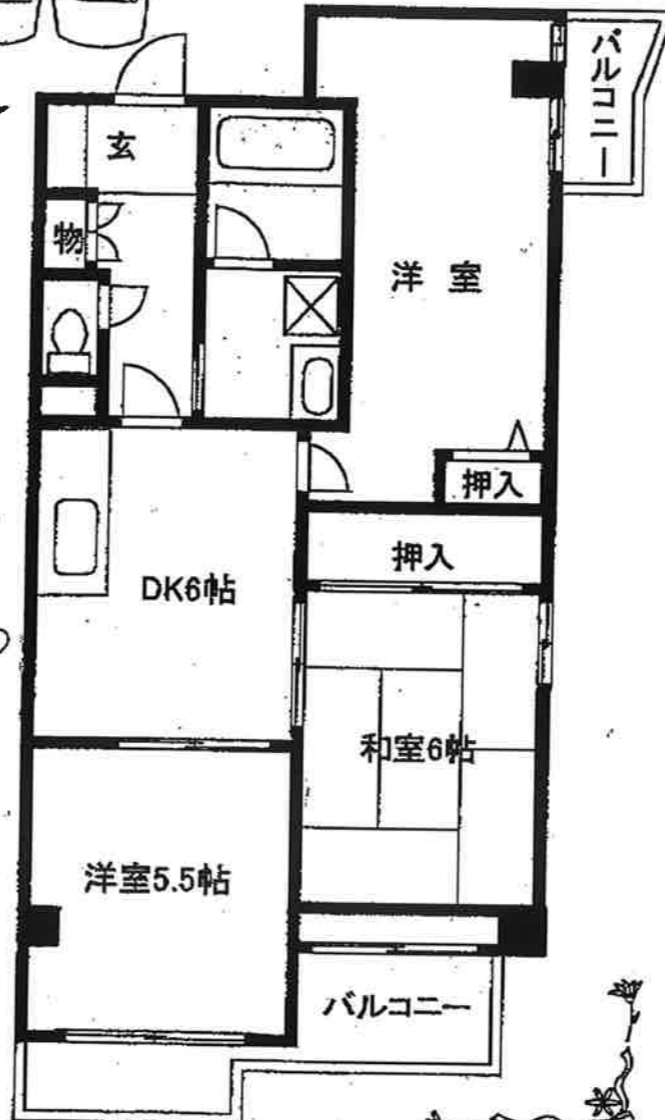

# グレイス武蔵中原

☆☆分譲タイプ、  
ハイグレードマンション☆☆

- △室内洗濯機置場！！
- ▲独立洗面台！！
- △BSアンテナ！！
- ▲浴室乾燥機付！！
- △追い焚き機能付！！

◎駅前1分！！  
◎礼金ナシ！！

401号室 (62㎡)

物件別	貸マンション			
最寄駅	武蔵中原			
間取り	3DK			
賃料	135,000円			
所在地	川崎市中原区上小田中5-2-4			
物件名称	グレイス武蔵中原			
交通	南武線武蔵中原駅徒歩1分			
賃貸条件	敷金	2ヶ月	礼金	0ヶ月
	契約期間	2年間	管理費	10,000円/月
	更新料	1ヶ月	償却	
	損保	要加入		
	特記事項			
建物	構造	鉄骨鉄筋コンクリート造9階建		
	専有面積	62.00㎡(18.76坪)		
	築年月	1992年10月		
備考	駐車場	無		
	部屋状況	入居可能日		
		内見できます。		

図面と現況が異なる場合は現況を優先とします。