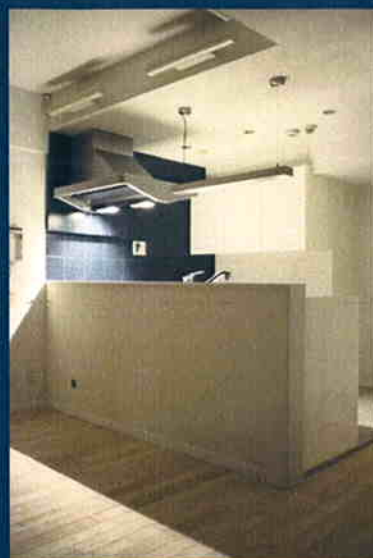

Kitchen

システムキッチン / クリナップ L=2250 モノホワイト
人造大理石カウンター / グレンホワイト
オールインワン浄水器・食器乾燥機・フラット対面型レンジフード

カップボード / クリナップ L=1200 モノホワイト

壁タイル / イタリア輸入 / Ascot 社 ブルーポイント

床タイル / イタリア輸入 / Ascot 社 フォルジスチール・ストロング

Utility · Bath

ユニットバス / TOTO リモデルユニットバス WR1316
(乾燥機・セミオートバス)

洗面器 / イタリア輸入 / TITRE社

INAX / シャワー付タンクレストイレ

床タイル / イタリア輸入 / Ascot社 フォルジスチール・ストロング
(洗面所・トイレ・玄関・廊下)

Other

イタリア輸入建具/Acem社 他

無垢フローリング/居室部分

オリジナル建具/ミラー仕上げ/フロストガラス