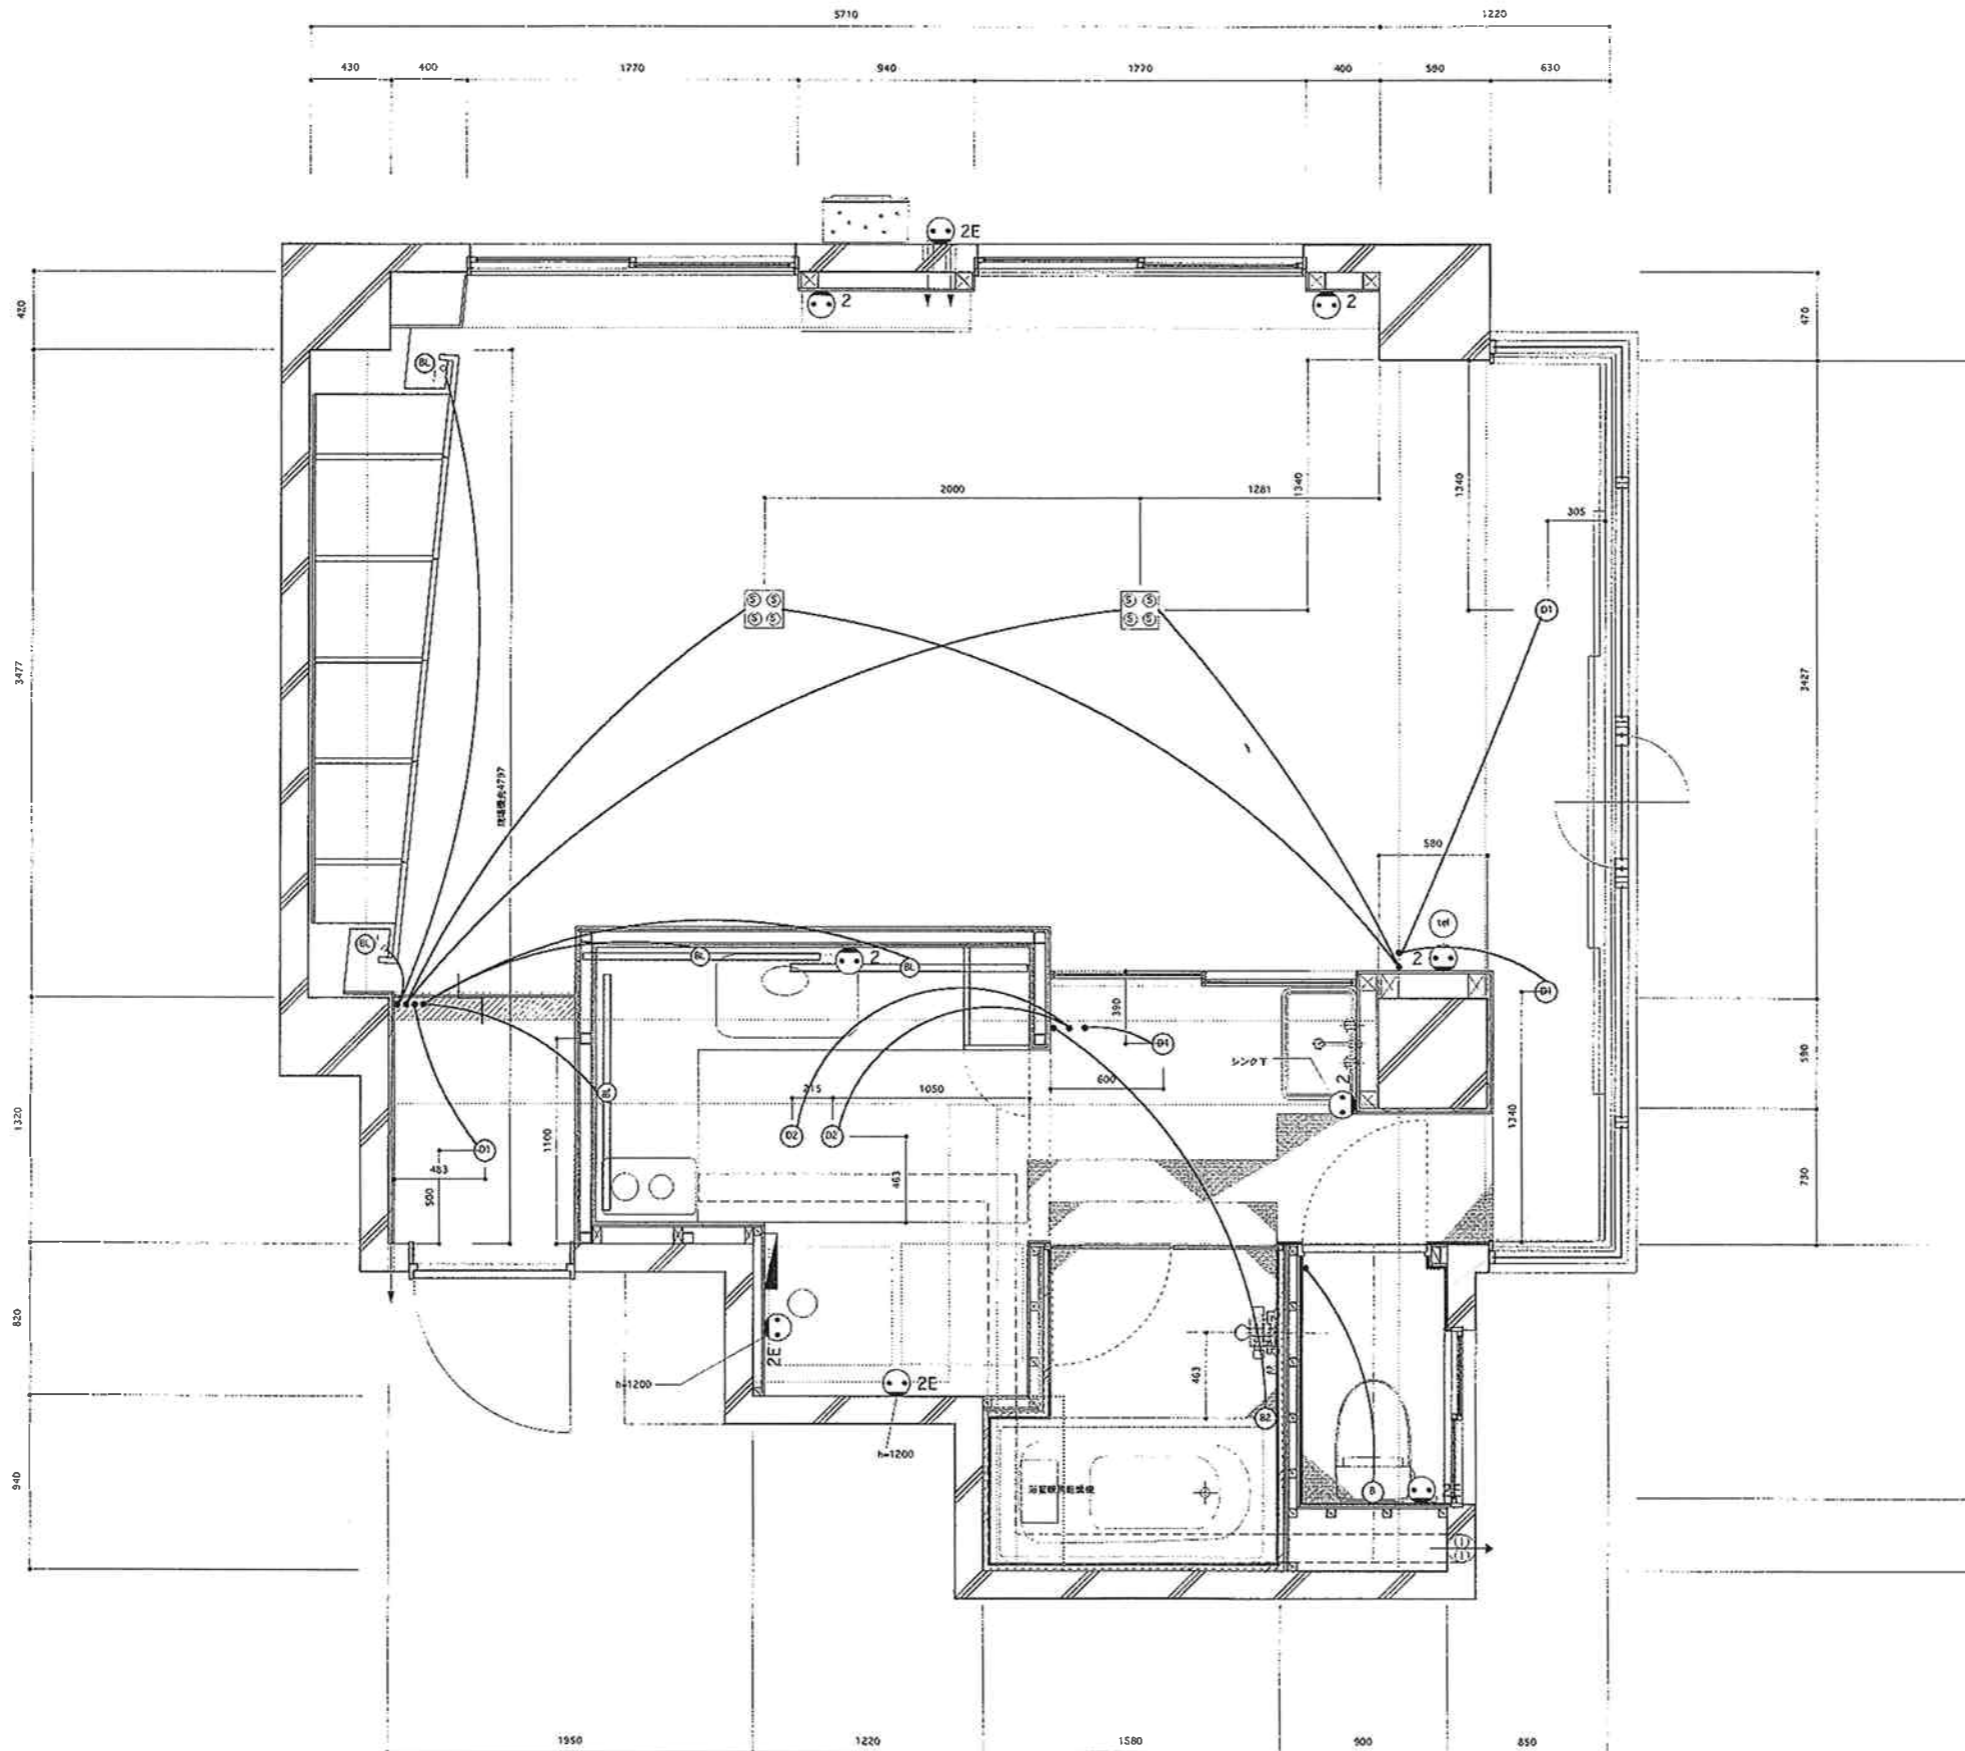

To 巴外 本物様

From 堀

NO. 2070 P. 1

特記無き場合はコンセントは H=250
特記無き場合はスイッチは H=1200

リビングスポットライト詳細

2007年