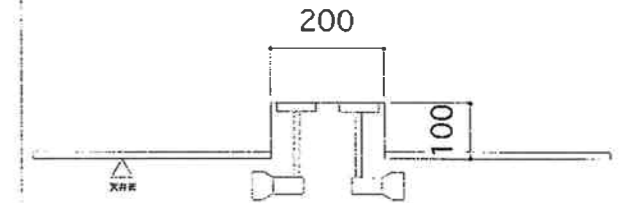

To 巴外 本物様

From 堀

NO. 2070 P. 1

特記無き場合はコンセントは H=250
特記無き場合はスイッチは H=1200

リビングスポットライト詳細

2007年