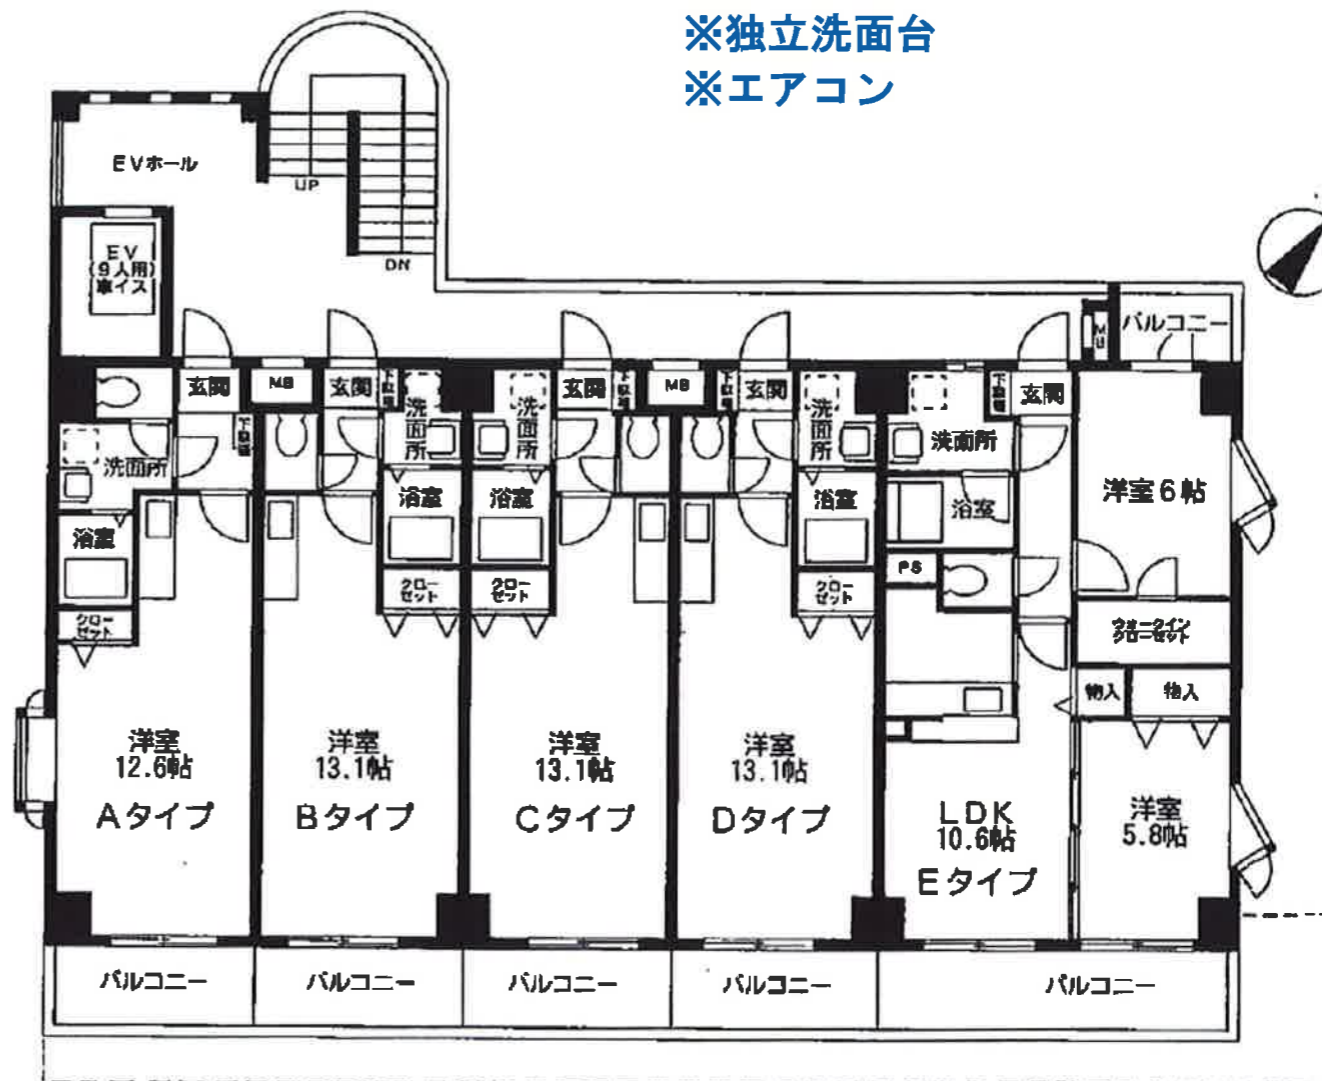

賃貸マンション

ルミエール南Ⅱ

【803号室 / 1R / 30.13㎡Cタイプ】

東急東横線・目黒線・JR南武線 武蔵小杉駅 徒歩4分

賃料 95,000円
礼金 2ヶ月分

管理費 5,000円
敷金 2ヶ月分

※システムキッチン (ガス2口)
※日当たり良好
※フローリング
※独立洗面台
※エアコン

4月23日
退去予定

※図面と現況が異なる場合は現況を優先させていただきます。

概要

■ルミエール南Ⅱ ■礼金/2ヶ月 ■敷金/2ヶ月 ■交通/東横線・目黒線・JR南武線 武蔵小杉駅 徒歩4分 ■所在/川崎市中原区今井南町580-1 ■建物/RC造8階建
■専有面積/30.13㎡ ■契約期間/2年間 ■更新/新賃料の1ヵ月分 ■竣工/平成11年8月 ■入居日/H22.5.月上旬以降 ■設備/東京ガス・東京電力・上下水道

神奈川県知事(3)第22937号