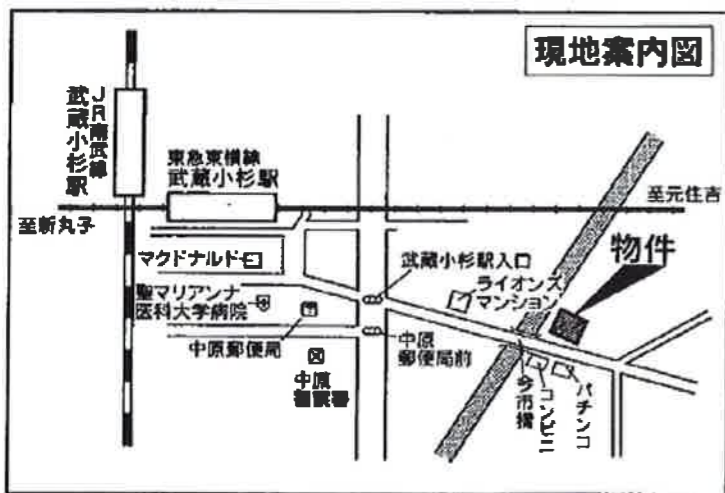

賃貸マンション

ルミエール南Ⅱ

【803号室 / 1R / 30.13㎡Cタイプ】

東急東横線・目黒線・JR南武線 武蔵小杉駅 徒歩4分

賃料 95,000円
礼金 2ヶ月分

管理費 5,000円
敷金 2ヶ月分

※システムキッチン (ガス2口)
※日当たり良好
※フローリング
※独立洗面台
※エアコン

4月23日
退去予定

※図面と現況が異なる場合は現況を優先させていただきます。

概要

■ルミエール南Ⅱ ■礼金/2ヶ月 ■敷金/2ヶ月 ■交通/東横線・目黒線・JR南武線 武蔵小杉駅 徒歩4分 ■所在/川崎市中原区今井南町580-1 ■建物/RC造8階建
■専有面積/30.13㎡ ■契約期間/2年間 ■更新/新賃料の1ヵ月分 ■竣工/平成11年8月 ■入居日/H22.5.月上旬以降 ■設備/東京ガス・東京電力・上下水道

神奈川県知事(3)第22937号