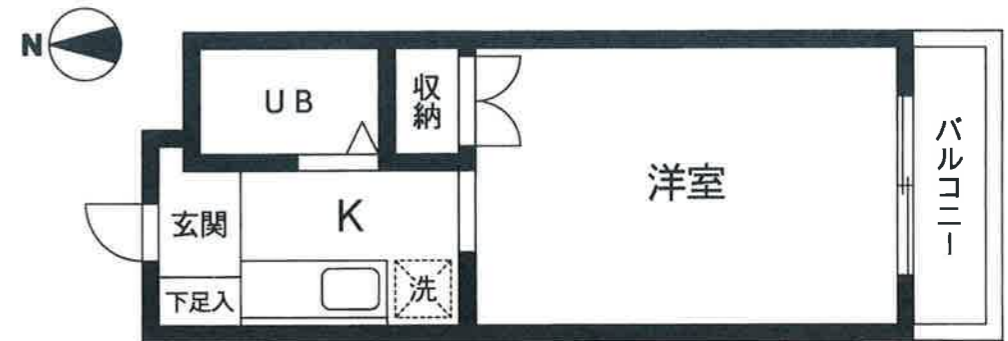

賃貸マンション

東急東横線・南武線「武蔵小杉」駅徒歩6分

ピエール武蔵小杉

【物件概要】

所在地／神奈川県川崎市中原区今井南町586番
 構造／鉄筋コンクリート造地上3階建
 竣工／1994年2月
 総戸数／15戸

【設備】

ゴミ集積所、エアコン
 洗濯機置場、フローリング

※入居審査あり
 ※当社指定の火災保険に加入のこと。
 ※入居日は変更となる場合がございます

〈契約内容〉

敷 金／2ヶ月
 礼 金／2ヶ月
 更新料／1ヶ月
 入居日／105:即
 301:即
 302:即
 303:10月下旬

契約期間／2年

部屋番号	賃料(円)	管理費(円)	専有面積(m ²)	間取り
105	65,000	2,000	17.87	1R
301	114,000	3,000	35.87	2DK
302	112,000	3,000	35.87	2DK
303	110,000	3,000	35.87	2DK