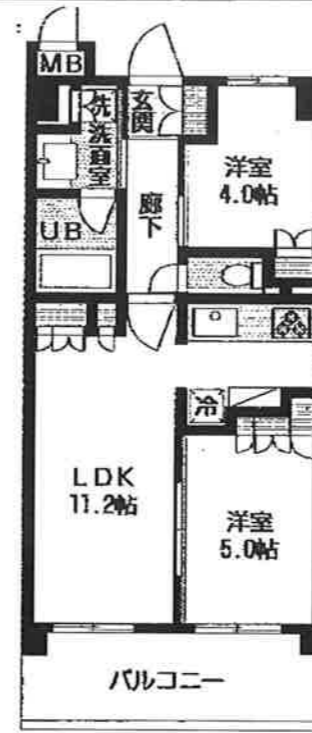

Aタイプ(62.49㎡)
101 201 301

※1階のみ北側サービスバルコニーありません。

Bタイプ(50.44㎡)
102

Cタイプ(47.04㎡)
103

Dタイプ(42.43㎡)
104

Gタイプ(46.35㎡)
106 206 306

東向き

南向き

非賃貸						
301	非賃貸				305	306
済	非賃貸				済	済
201	非賃貸				205	206
178,000	非賃貸				済	160,000
101	102	103	104	105	106	
108,000	157,000	153,000	134,000	済	148,000	

Aタイプ

Bタイプ

Cタイプ

Dタイプ

Hタイプ

Gタイプ

共益費:なし