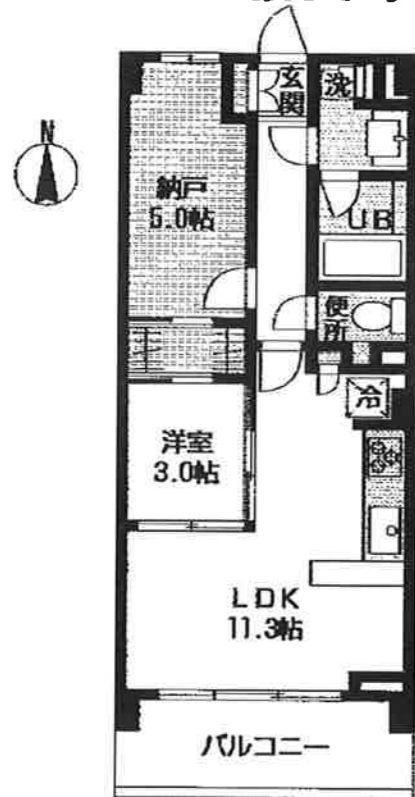

Aタイプ(62.49㎡)
101 201 301

※1階のみ北側サービスバルコニーありません。

Bタイプ(50.44㎡)
102

Cタイプ(47.04㎡)
103

Dタイプ(42.43㎡)
104

Gタイプ(46.35㎡)
106 206 306

東向き

南向き

非賃貸						
301	非賃貸				305	306
済	非賃貸				済	済
201	非賃貸				205	206
178,000	非賃貸				済	160,000
101	102	103	104	105	106	
108,000	157,000	153,000	134,000	済	148,000	

Aタイプ

Bタイプ

Cタイプ

Dタイプ

Hタイプ

Gタイプ

共益費:なし