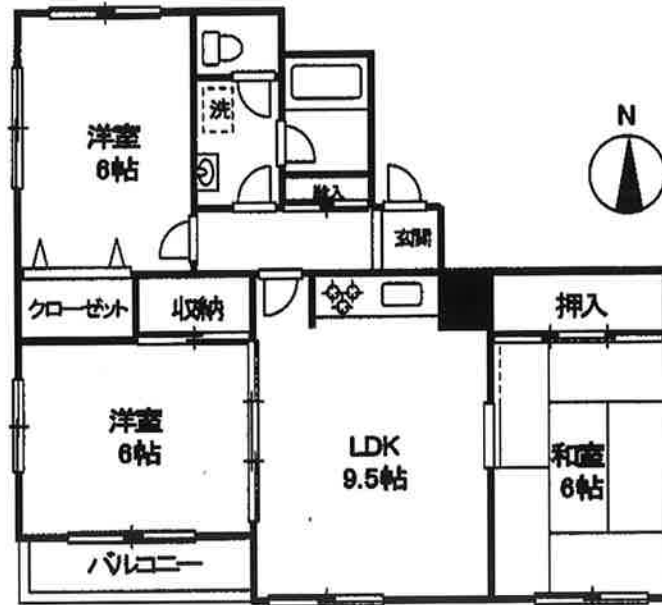

# 貸マンション

賃料 **133,000円**

JR南武線

礼. 1ヶ月 敷 2ヶ月

管理費等  
無

武蔵中原・武蔵小杉駅

**3LDK**

64㎡

## ペルレ寿 202号室

- ☆2階角部屋
- ☆3口システムキッチン
- ☆追炊機能付
- ☆南向きバルコニー

※図面と現況に差異がある場合は現況を優先します。

所在地 : 川崎市中原区下小田中2-22-1	●バストイレ別室	●給湯	●シャワー	●収納スペース(押入食)
構造・規模 : 鉄骨造 3階建 2階部分	●洗濯機置場(室内)	●エアコン	●ベランダ・バルコニー	●ガスコンロ設置可
築年月 : 1991年12月 (H3)	□フローリング	●追炊機能付	●オートロック	●エレベーター
契約期間 : 2年(更新可) 入居日 : 即	●BS端子	●駐輪場	●システムキッチン	●CATV
保険等加入 : 15,000円/2年	□ロフト	□洗濯洗面化粧台	●都市ガス	●温水洗浄便座
備考 : 退去時、敷金一ヶ月償却	□浴室乾燥機付	□モニターインターホン	●プロパンガス	●宅配ボックス
	□ペット可	●楽器可	●女性限定	●二人入居可
	□分譲タイプ	●日当たり良好	●閑静な住宅街	●バリアフリー
	□常駐管理	●角部屋	□概観タイル張り	●事務所使用可