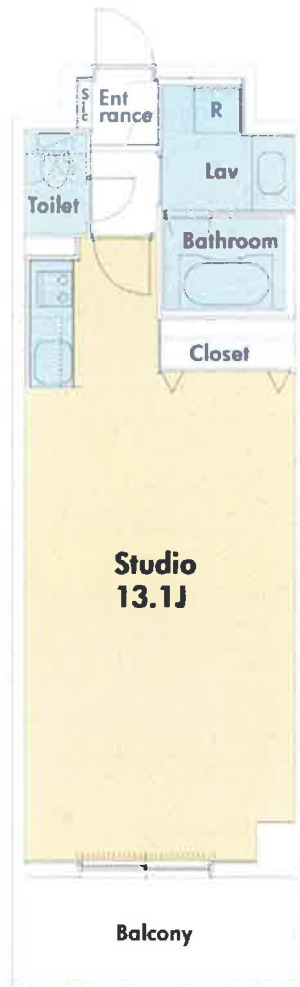

ルミエール南Ⅱ

所在地／川崎市中原区今井南町 580-1
構造／鉄筋コンクリート造 8階建
竣工／平成13年竣工
契約期間／2年
入居日／4月中旬
管理費／5,000円
敷金／2ヶ月
礼金／2ヶ月
間取り／1R
面積／30.33㎡

東急東横線・目黒線・JR南武線

『武蔵小杉』駅 徒歩4分

802号室	96,000円
601号室	94,000円

法政通り沿いの
人気の今井南町エリア。

- ◇大型クローゼット
- ◇システムガスキッチン(2口)
- ◇独立洗面台 etc...