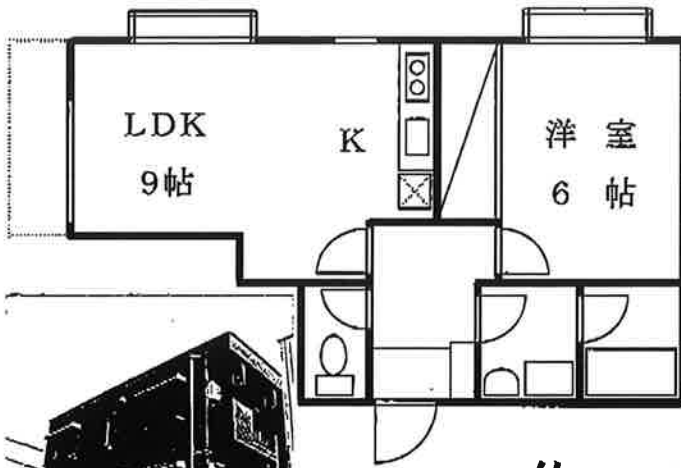

元住吉駅徒歩15分 1LDK

平成10年4月築

約44.68㎡

鉄筋コンクリート造

南向き

日当たり良好

エアコン付

UB追い炊き可

BSアンテナ付

シャワー・トイレ付

¥105,000-

礼金2ヶ月・敷金2ヶ月

管理費¥3,000-

井田1-34-29 グランソフィア 102