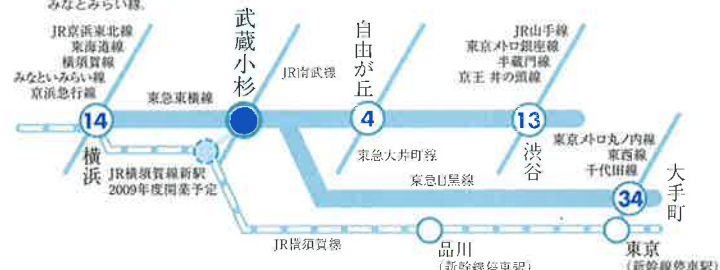

礼金 0
更新料 0

LIETOCOURT MUSASHIKOSUGI
リエトコート武蔵小杉

THE TOWERS

武蔵小杉、新時代へ。MUSAKO TWIN TOWER for RENT.

image CG (現地屋上からの眺望写真に完成予想CGを合成し、画像処理を施したもので、実際とは異なります。※眺望写真は2007年8月撮影)

武蔵小杉賃貸

検索

7路線利用可能のビッグターミナル「武蔵小杉」に、45階建賃貸ツインタワー誕生。

THE TOWERS LOCATION

都心へ、横浜方面へダイレクトアクセス。
横須賀線新駅開業(予定)ですますます便利に。

東急線・JR線を中心に、相互乗り入れを含む7路線※1が利用できる「武蔵小杉」駅。さらにJR横須賀線の新駅が開業予定(2009年度開業予定)で、アクセスのよさはさらにアップ。美しく生まれ変わる駅前再開発エリア内、しかも新駅徒歩2分に、「リエトコート武蔵小杉」の誕生です。

※1 JR武蔵線、東急東横線・目黒線、相互乗り入れの東京メトロ日比谷線・南北線、御堂地下鉄三田線、横浜高速鉄道みなとみらい線。

◎東急東横線「武蔵小杉」駅徒歩5分 ◎JR南武線「武蔵小杉」駅徒歩8分

◎JR横須賀線「武蔵小杉」駅徒歩2分(2009年度開業予定)