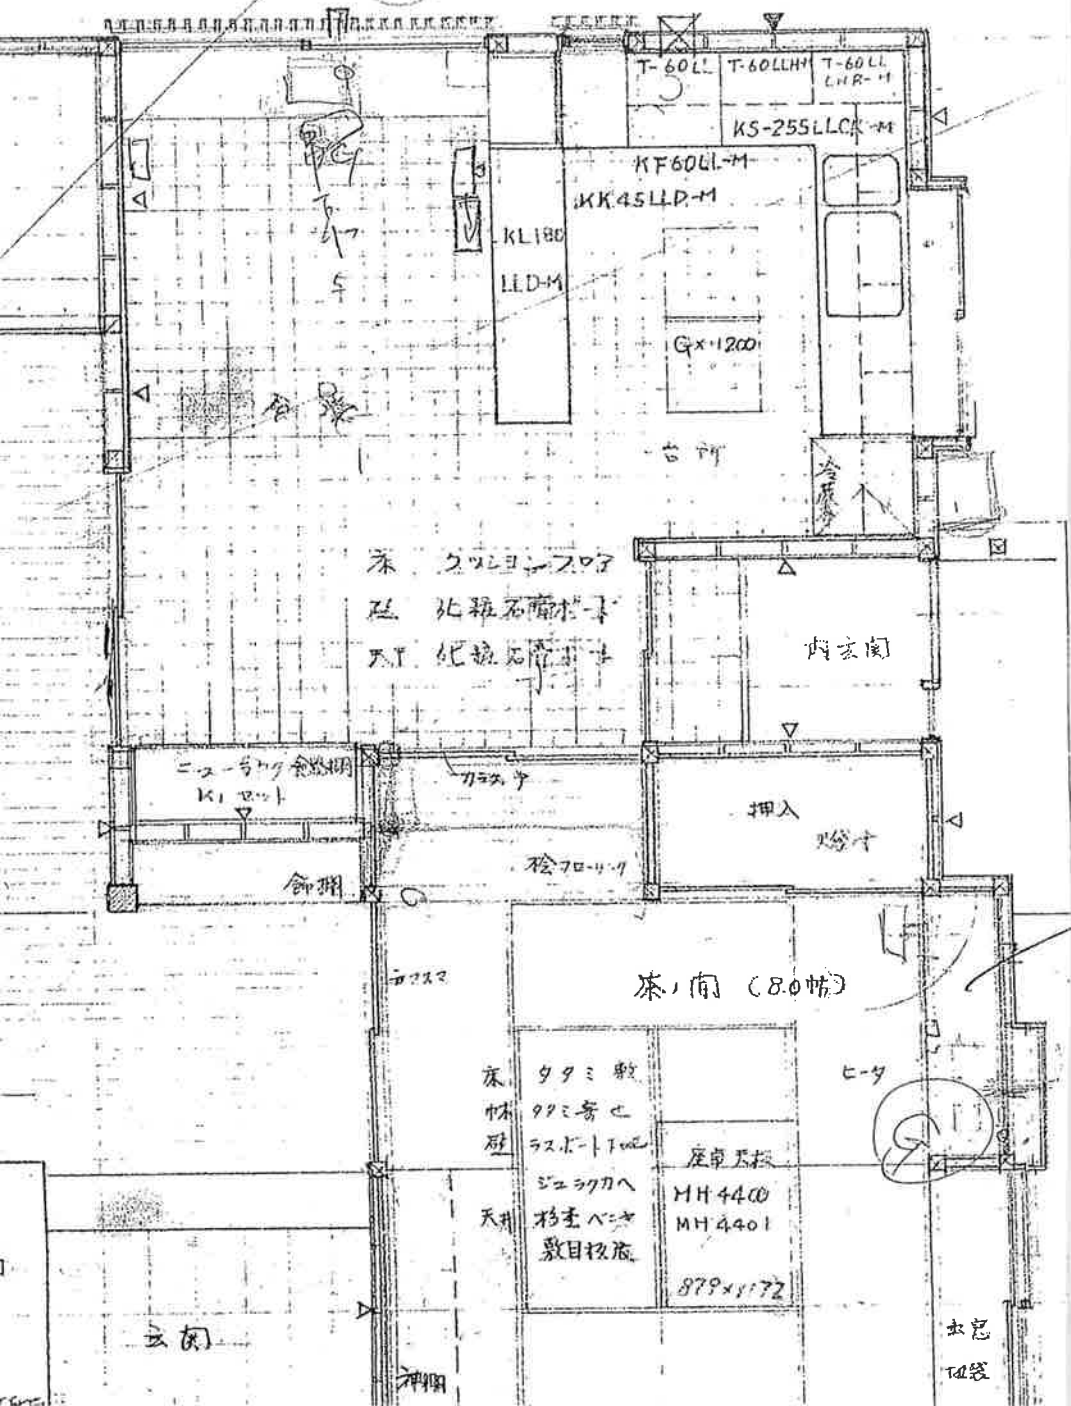

各250換気扇

床 クワリヨンスロア
 瓦 化粧石畳
 天井 化粧石膏

ニュー号の倉庫
 K1 200

茶ノ間 (80帖)

床 タタミ敷
 99cm寄付
 ラスポート付
 ジエラツカハ
 杉圭ハシ
 敷目板底

座卓5枚
 MH4400
 MH4401
 879x1172

玄関

水
 口